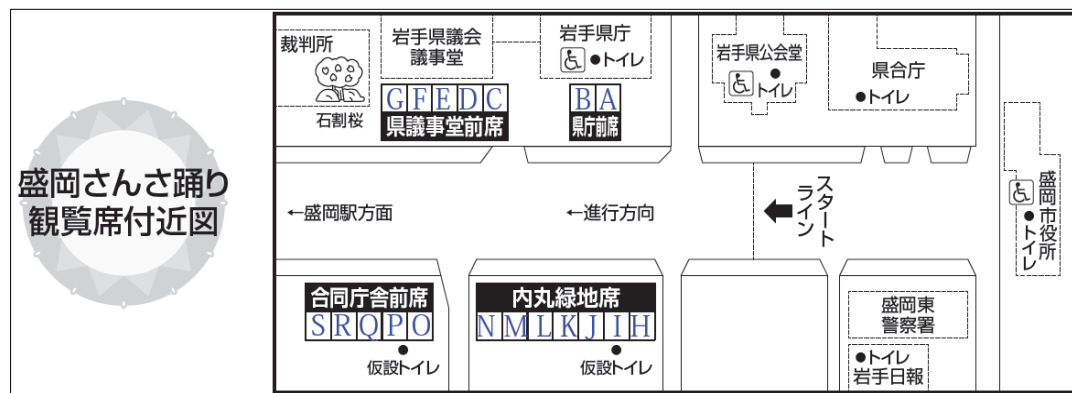

2023盛岡さんさ踊り 有料観覧席図

8月1日(火)～3日(木)

	ブロック名	席数	内容
一般	D・K・L・M・Pブロック	330席	セブンイレブン(店頭マルチコピー機・セブンネット)販売分
	C・J・N・Sブロック	215席	窓口販売分
	A・B・Oブロック	165席	一般団体(10名様以上向け)分
旅行	E・F・G・Q・Rブロック	315席	団体旅行用分(一般販売はしていません)
協賛	H・Iブロック	145席	協賛企業分(一般販売はしていません)

県議会議事堂側

入口	Gブロック 55	Fブロック 70	Eブロック 70	Dブロック 70	Cブロック 55	入口	Bブロック 55	Aブロック 55	入口																																																							
<table border="1" style="width: 100%; font-size: small;"> <tr><td>45</td><td>46</td><td>47</td><td>48</td><td>49</td><td>50</td><td>51</td><td>52</td><td>53</td><td>54</td><td>55</td></tr> <tr><td>34</td><td>35</td><td>36</td><td>37</td><td>38</td><td>39</td><td>40</td><td>41</td><td>42</td><td>43</td><td>44</td></tr> <tr><td>23</td><td>24</td><td>25</td><td>26</td><td>27</td><td>28</td><td>29</td><td>30</td><td>31</td><td>32</td><td>33</td></tr> <tr><td>12</td><td>13</td><td>14</td><td>15</td><td>16</td><td>17</td><td>18</td><td>19</td><td>20</td><td>21</td><td>22</td></tr> <tr><td>1</td><td>2</td><td>3</td><td>4</td><td>5</td><td>6</td><td>7</td><td>8</td><td>9</td><td>10</td><td>11</td></tr> </table>										45	46	47	48	49	50	51	52	53	54	55	34	35	36	37	38	39	40	41	42	43	44	23	24	25	26	27	28	29	30	31	32	33	12	13	14	15	16	17	18	19	20	21	22	1	2	3	4	5	6	7	8	9	10	11
45	46	47	48	49	50	51	52	53	54	55																																																						
34	35	36	37	38	39	40	41	42	43	44																																																						
23	24	25	26	27	28	29	30	31	32	33																																																						
12	13	14	15	16	17	18	19	20	21	22																																																						
1	2	3	4	5	6	7	8	9	10	11																																																						