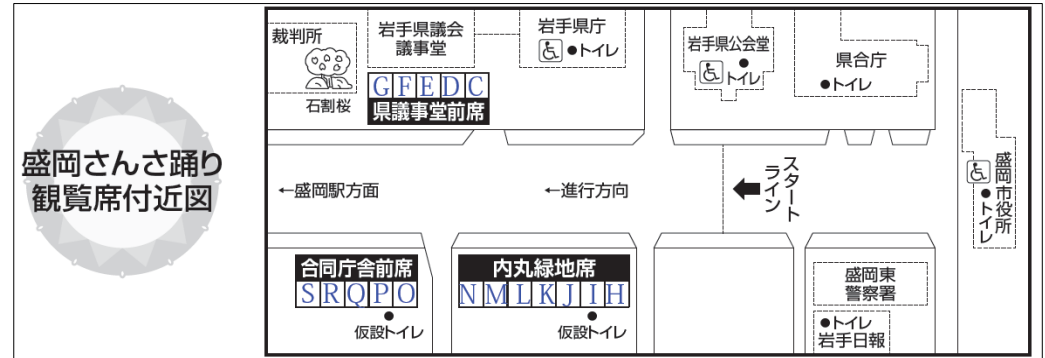

2024盛岡さんさ踊り 有料観覧席図

8月1日(木)~4日(日)

ブロック名	席数	内容
D・K・L・M・Pブロック	330席	セブンイレブン(店頭マルチコピー機・セブンネット)販売分
C・J・N・Sブロック	215席	窓口販売分

県議会議事堂側 320席

入口	Gブロック 55	Fブロック 70	Eブロック 70	Dブロック 70	Cブロック 55	入口
				57 58 59 60 61 62 63 64 65 66 67 68 69 70 43 44 45 46 47 48 49 50 51 52 53 54 55 56 29 30 31 32 33 34 35 36 37 38 39 40 41 42 15 16 17 18 19 20 21 22 23 24 25 26 27 28 1 2 3 4 5 6 7 8 9 10 11 12 13 14	45 46 47 48 49 50 51 52 53 54 55 34 35 36 37 38 39 40 41 42 43 44 23 24 25 26 27 28 29 30 31 32 33 12 13 14 15 16 17 18 19 20 21 22 1 2 3 4 5 6 7 8 9 10 11	

※今年度、県庁前の観覧席はございません※

中央通 (←パレード進行方向)

入口	Nブロック 55	Mブロック 70	Lブロック 70	Kブロック 70	Jブロック 50	Iブロック 70	Hブロック 75	入口
	11 10 9 8 7 6 5 4 3 2 1 22 21 20 19 18 17 16 15 14 13 12 33 32 31 30 29 28 27 26 25 24 23 44 43 42 41 40 39 38 37 36 35 34 55 54 53 52 51 50 49 48 47 46 45	14 13 12 11 10 9 8 7 6 5 4 3 2 1 28 27 26 25 24 23 22 21 20 19 18 17 16 15 42 41 40 39 38 37 36 35 34 33 32 31 30 29 56 55 54 53 52 51 50 49 48 47 46 45 44 43 70 69 68 67 66 65 64 63 62 61 60 59 58 57	14 13 12 11 10 9 8 7 6 5 4 3 2 1 28 27 26 25 24 23 22 21 20 19 18 17 16 15 42 41 40 39 38 37 36 35 34 33 32 31 30 29 56 55 54 53 52 51 50 49 48 47 46 45 44 43 70 69 68 67 66 65 64 63 62 61 60 59 58 57	14 13 12 11 10 9 8 7 6 5 4 3 2 1 28 27 26 25 24 23 22 21 20 19 18 17 16 15 42 41 40 39 38 37 36 35 34 33 32 31 30 29 56 55 54 53 52 51 50 49 48 47 46 45 44 43 70 69 68 67 66 65 64 63 62 61 60 59 58 57	10 9 8 7 6 5 4 3 2 1 20 19 18 17 16 15 14 13 12 11 30 29 28 27 26 25 24 23 22 21 40 39 38 37 36 35 34 33 32 31 50 49 48 47 46 45 44 43 42 41			